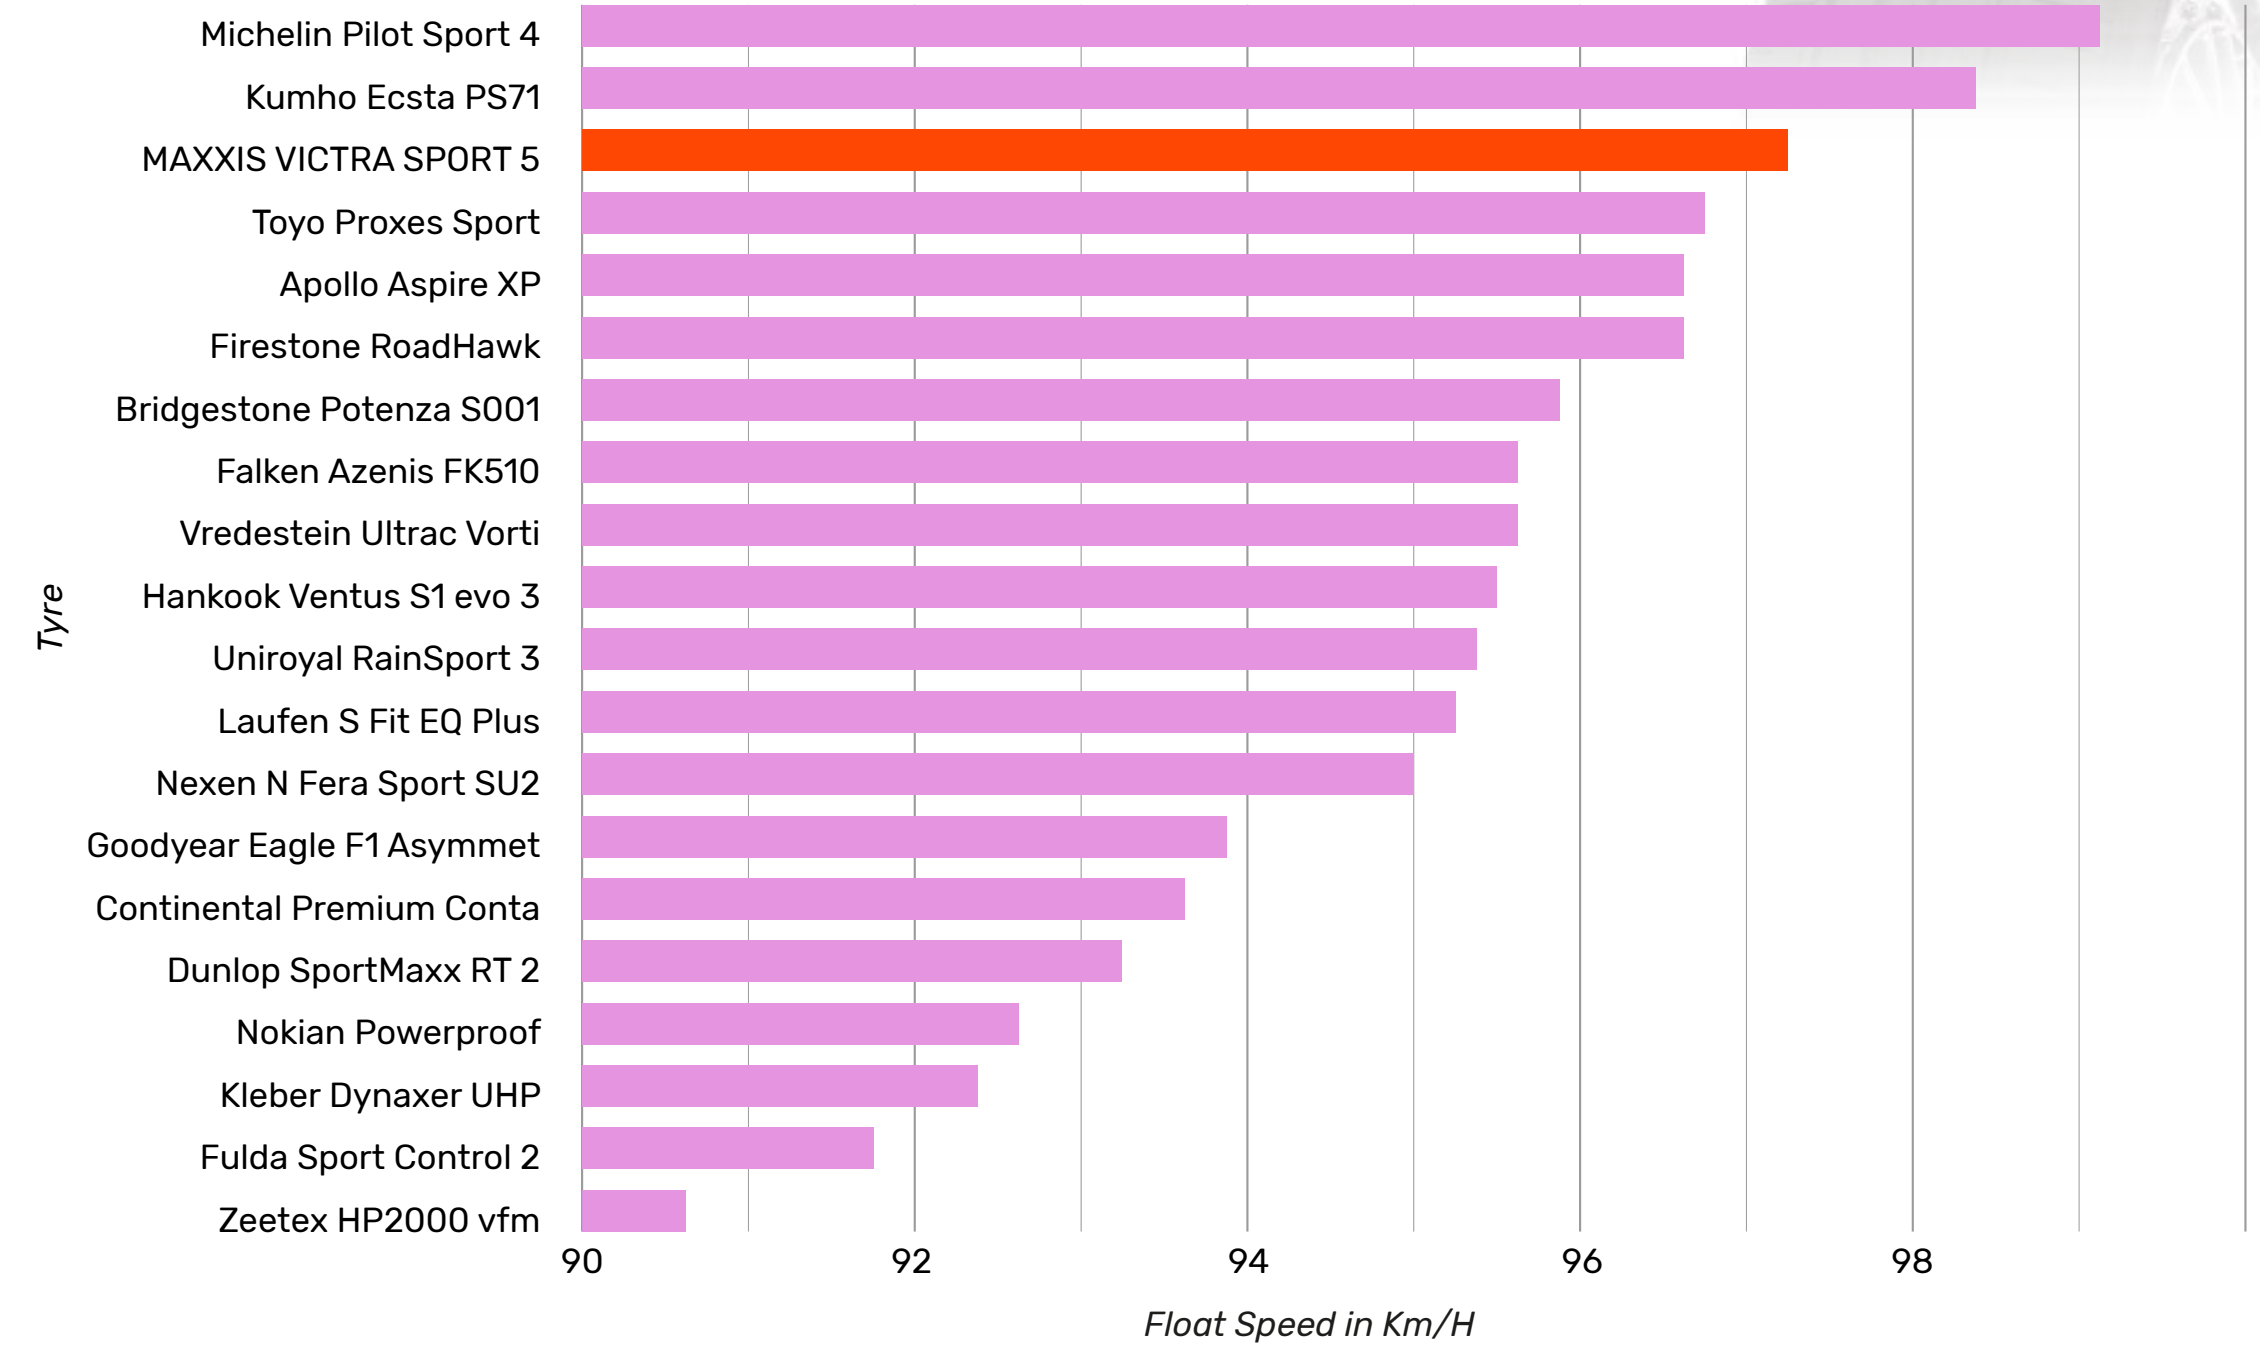

Straight Aqua

Maxxis Tyre Test Results

www.maxxis.eu