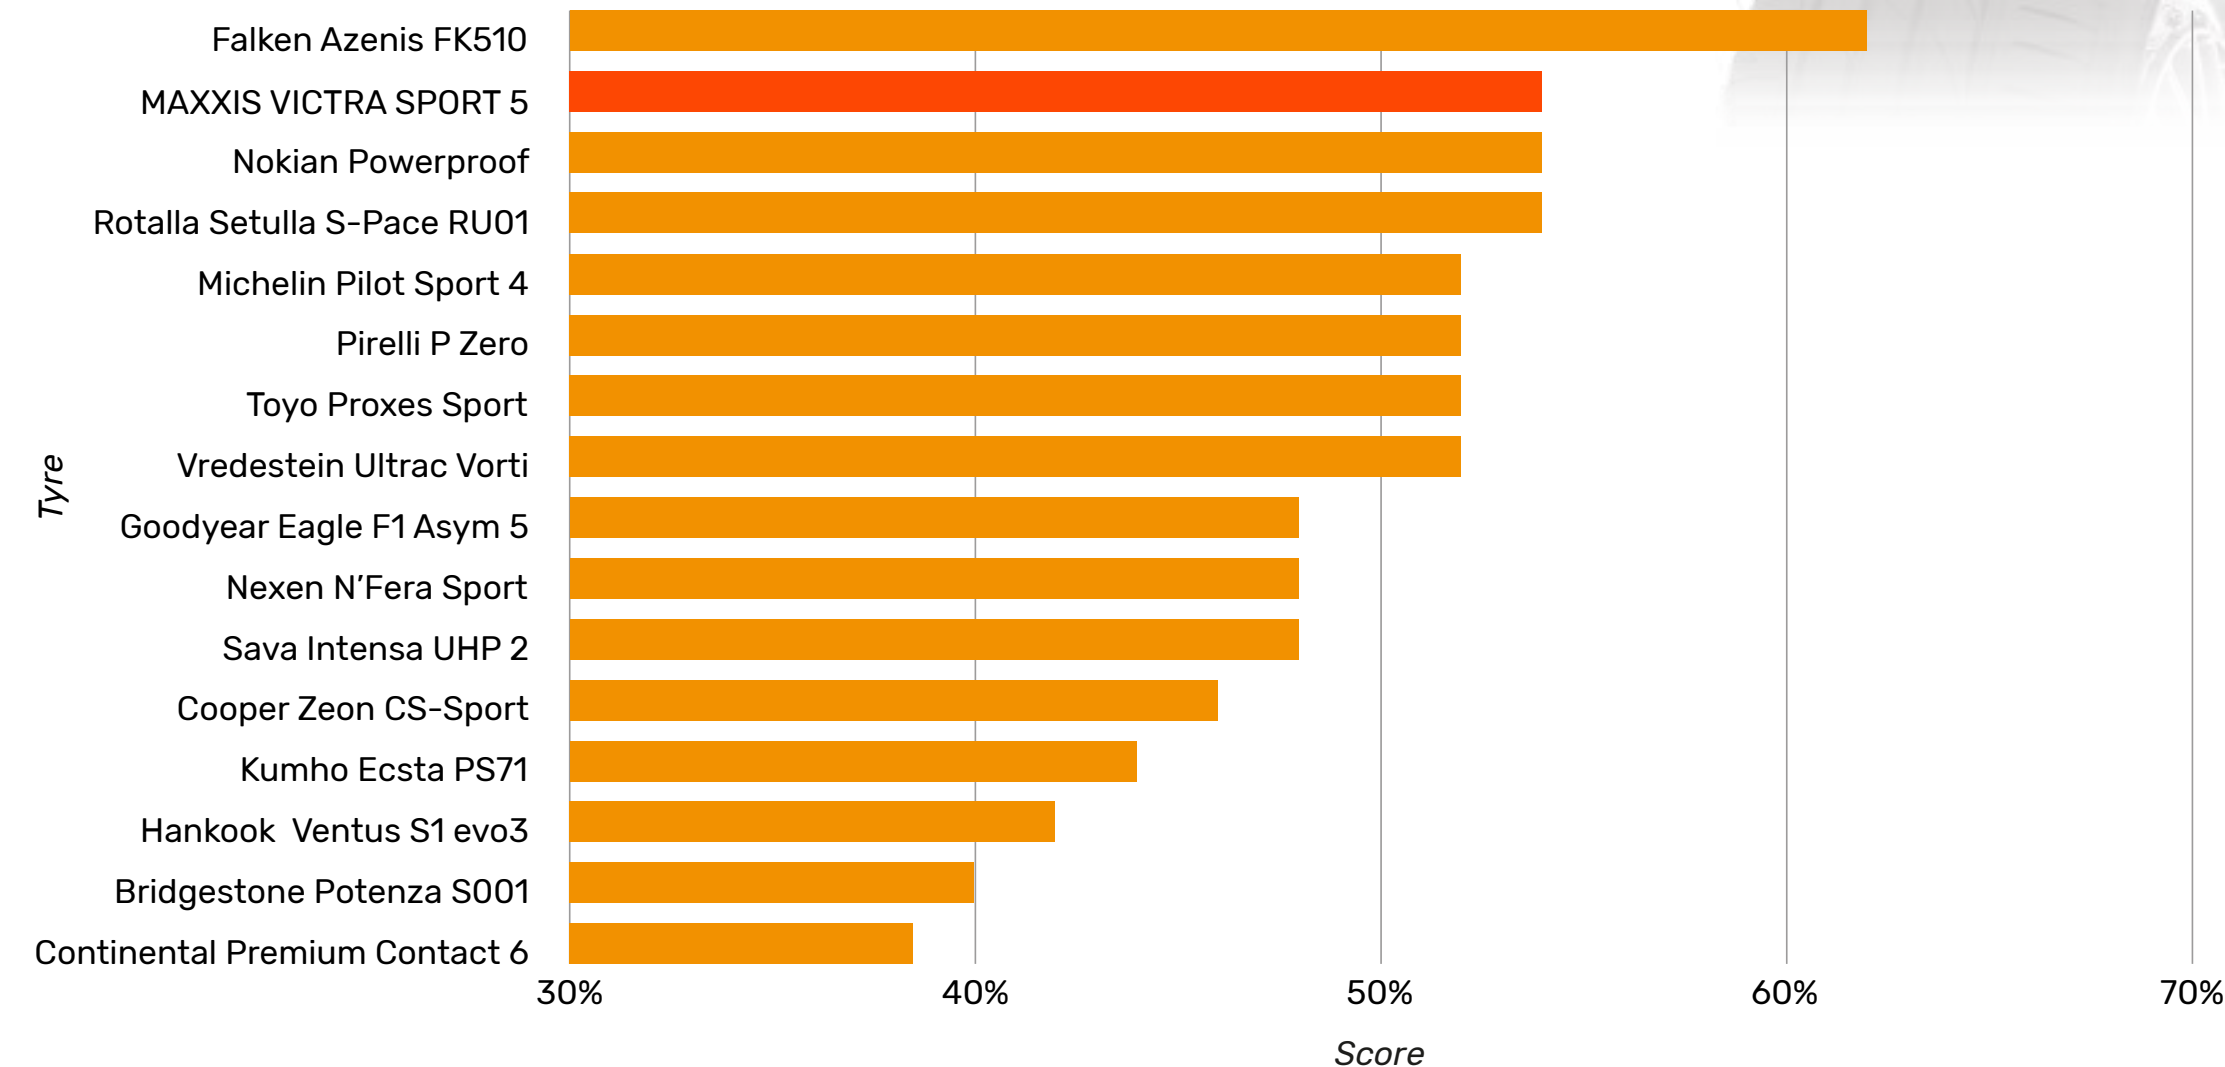

Comfort/Noise