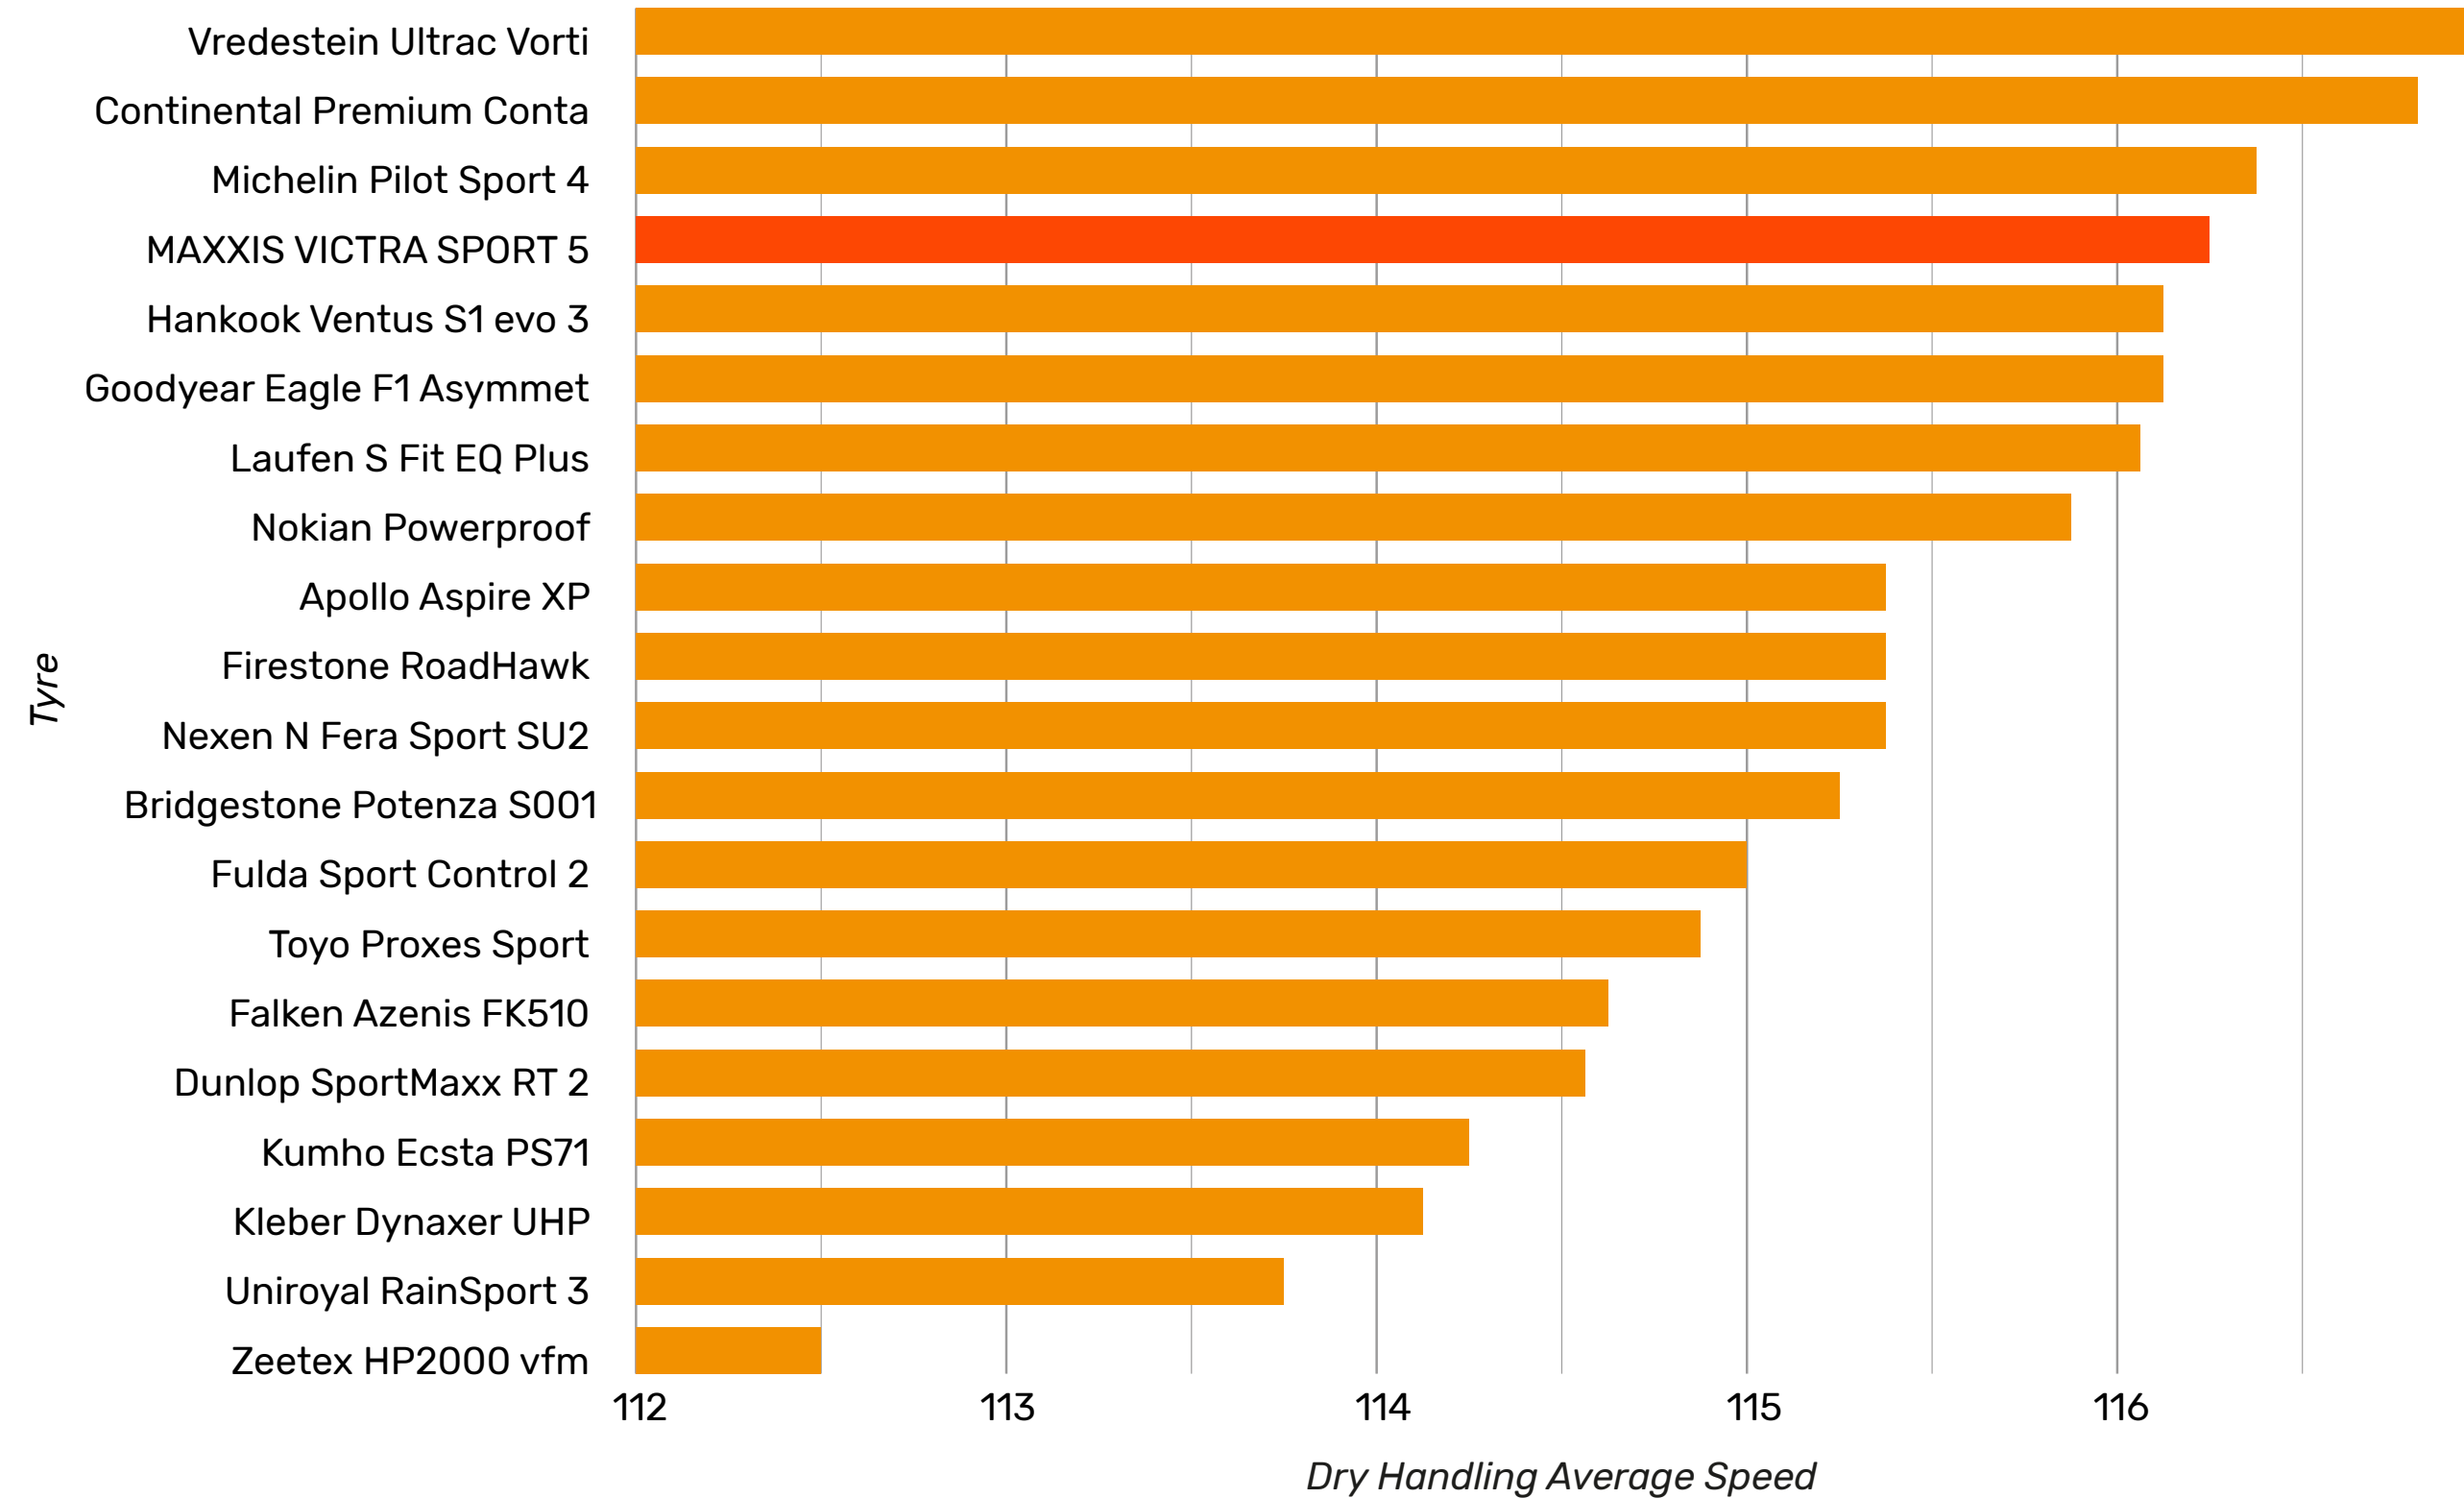

Dry Handling

Maxxis Tyre Test Results

www.maxxis.eu