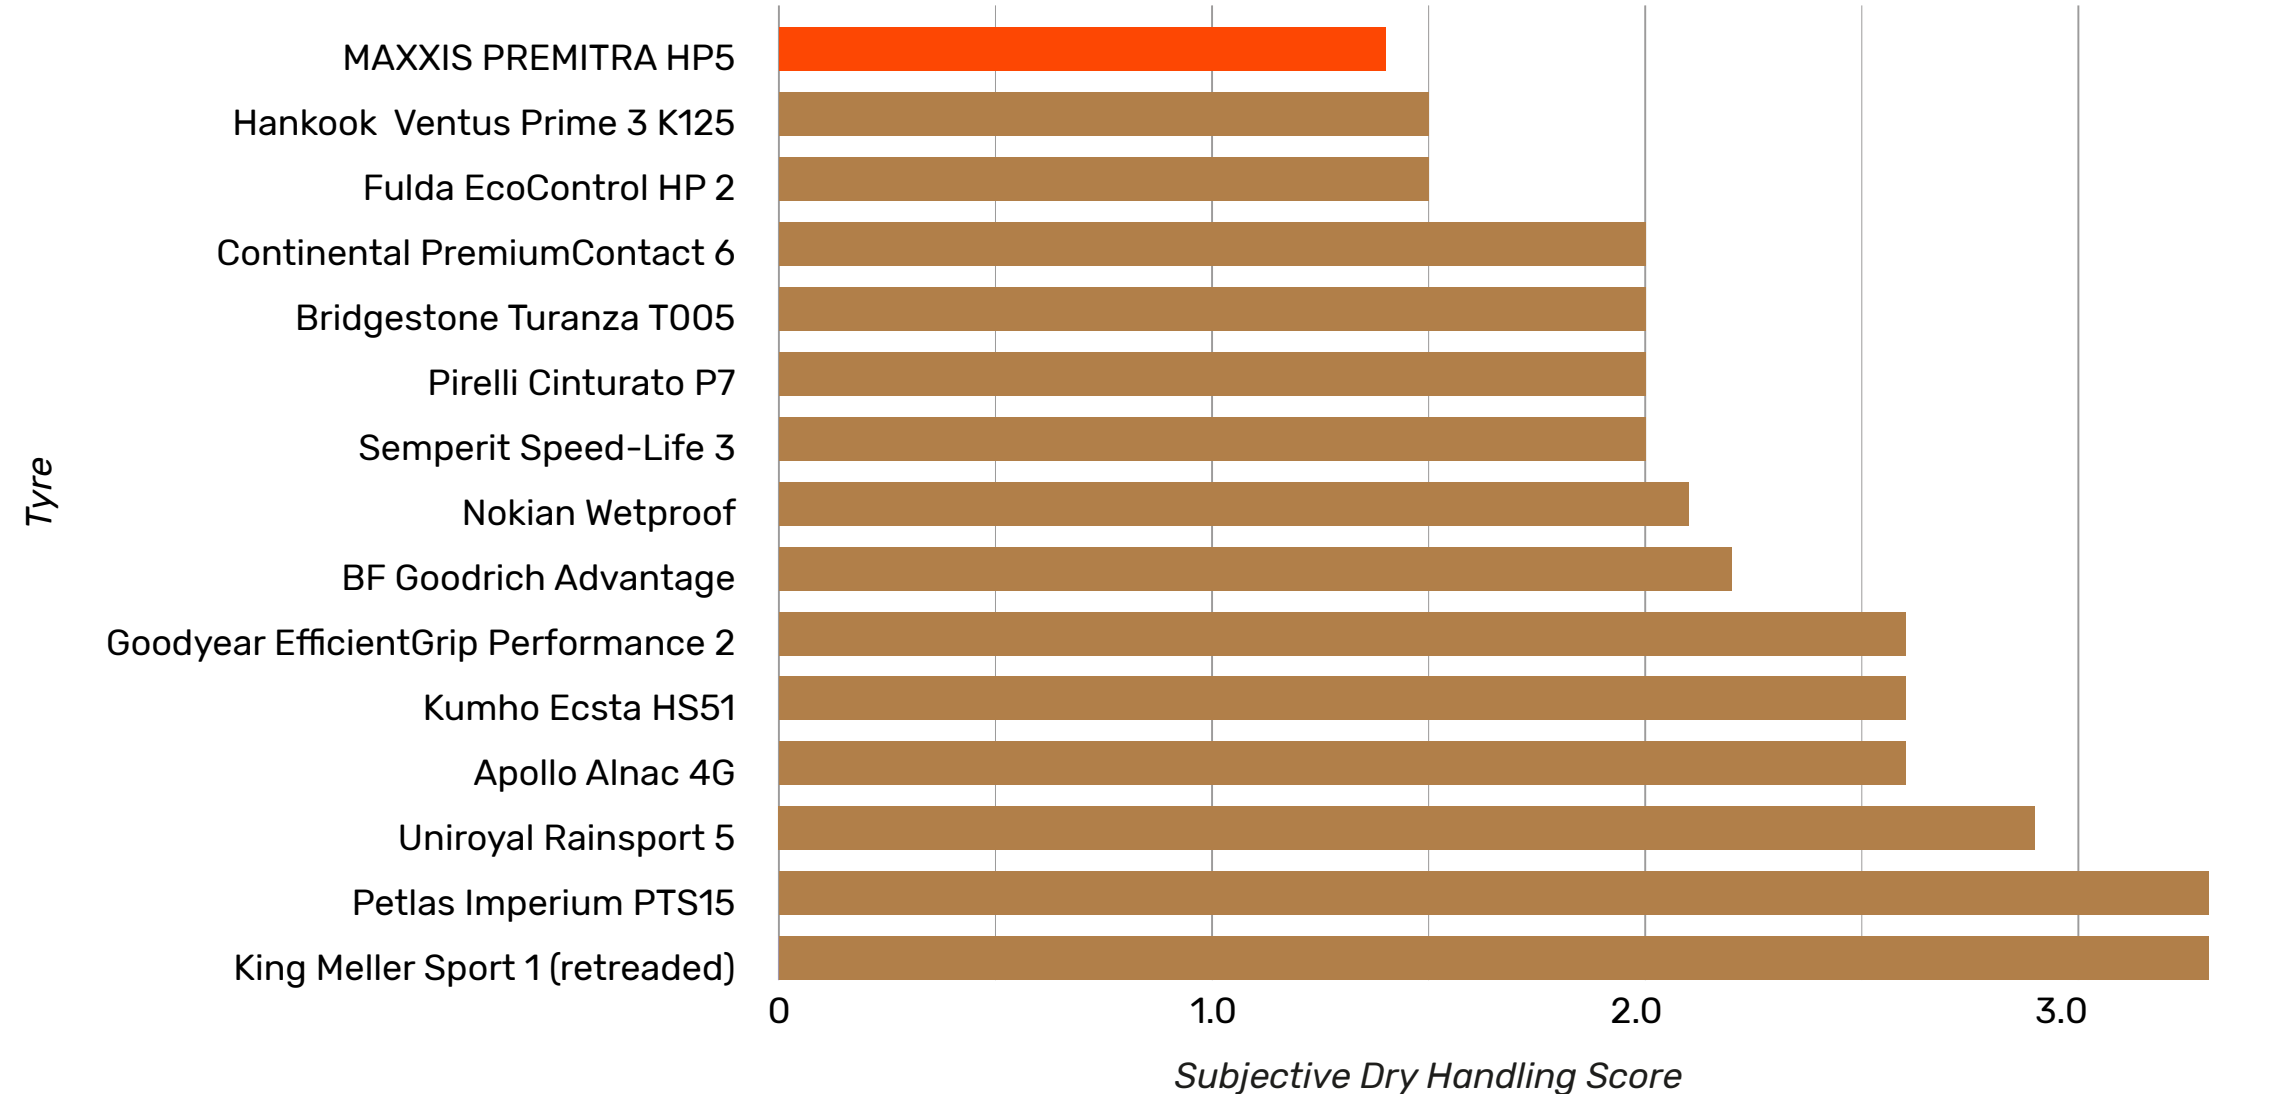

Subj. Dry Handling

Top marks on dry roads.
Good in the wet.