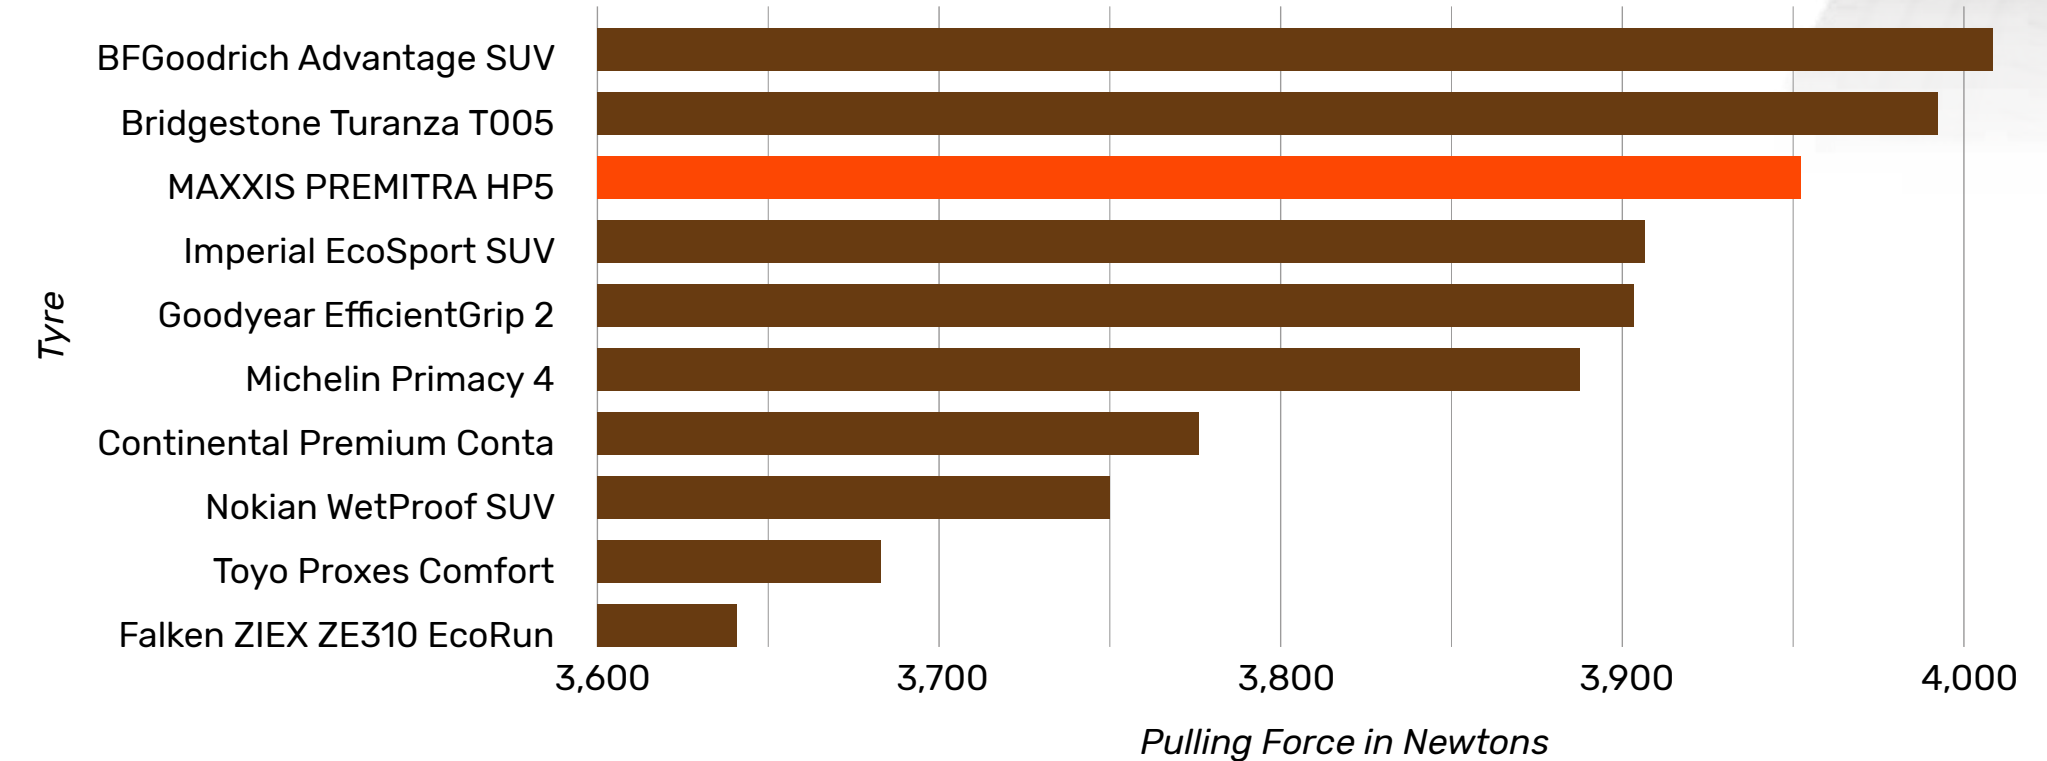

Mud Traction