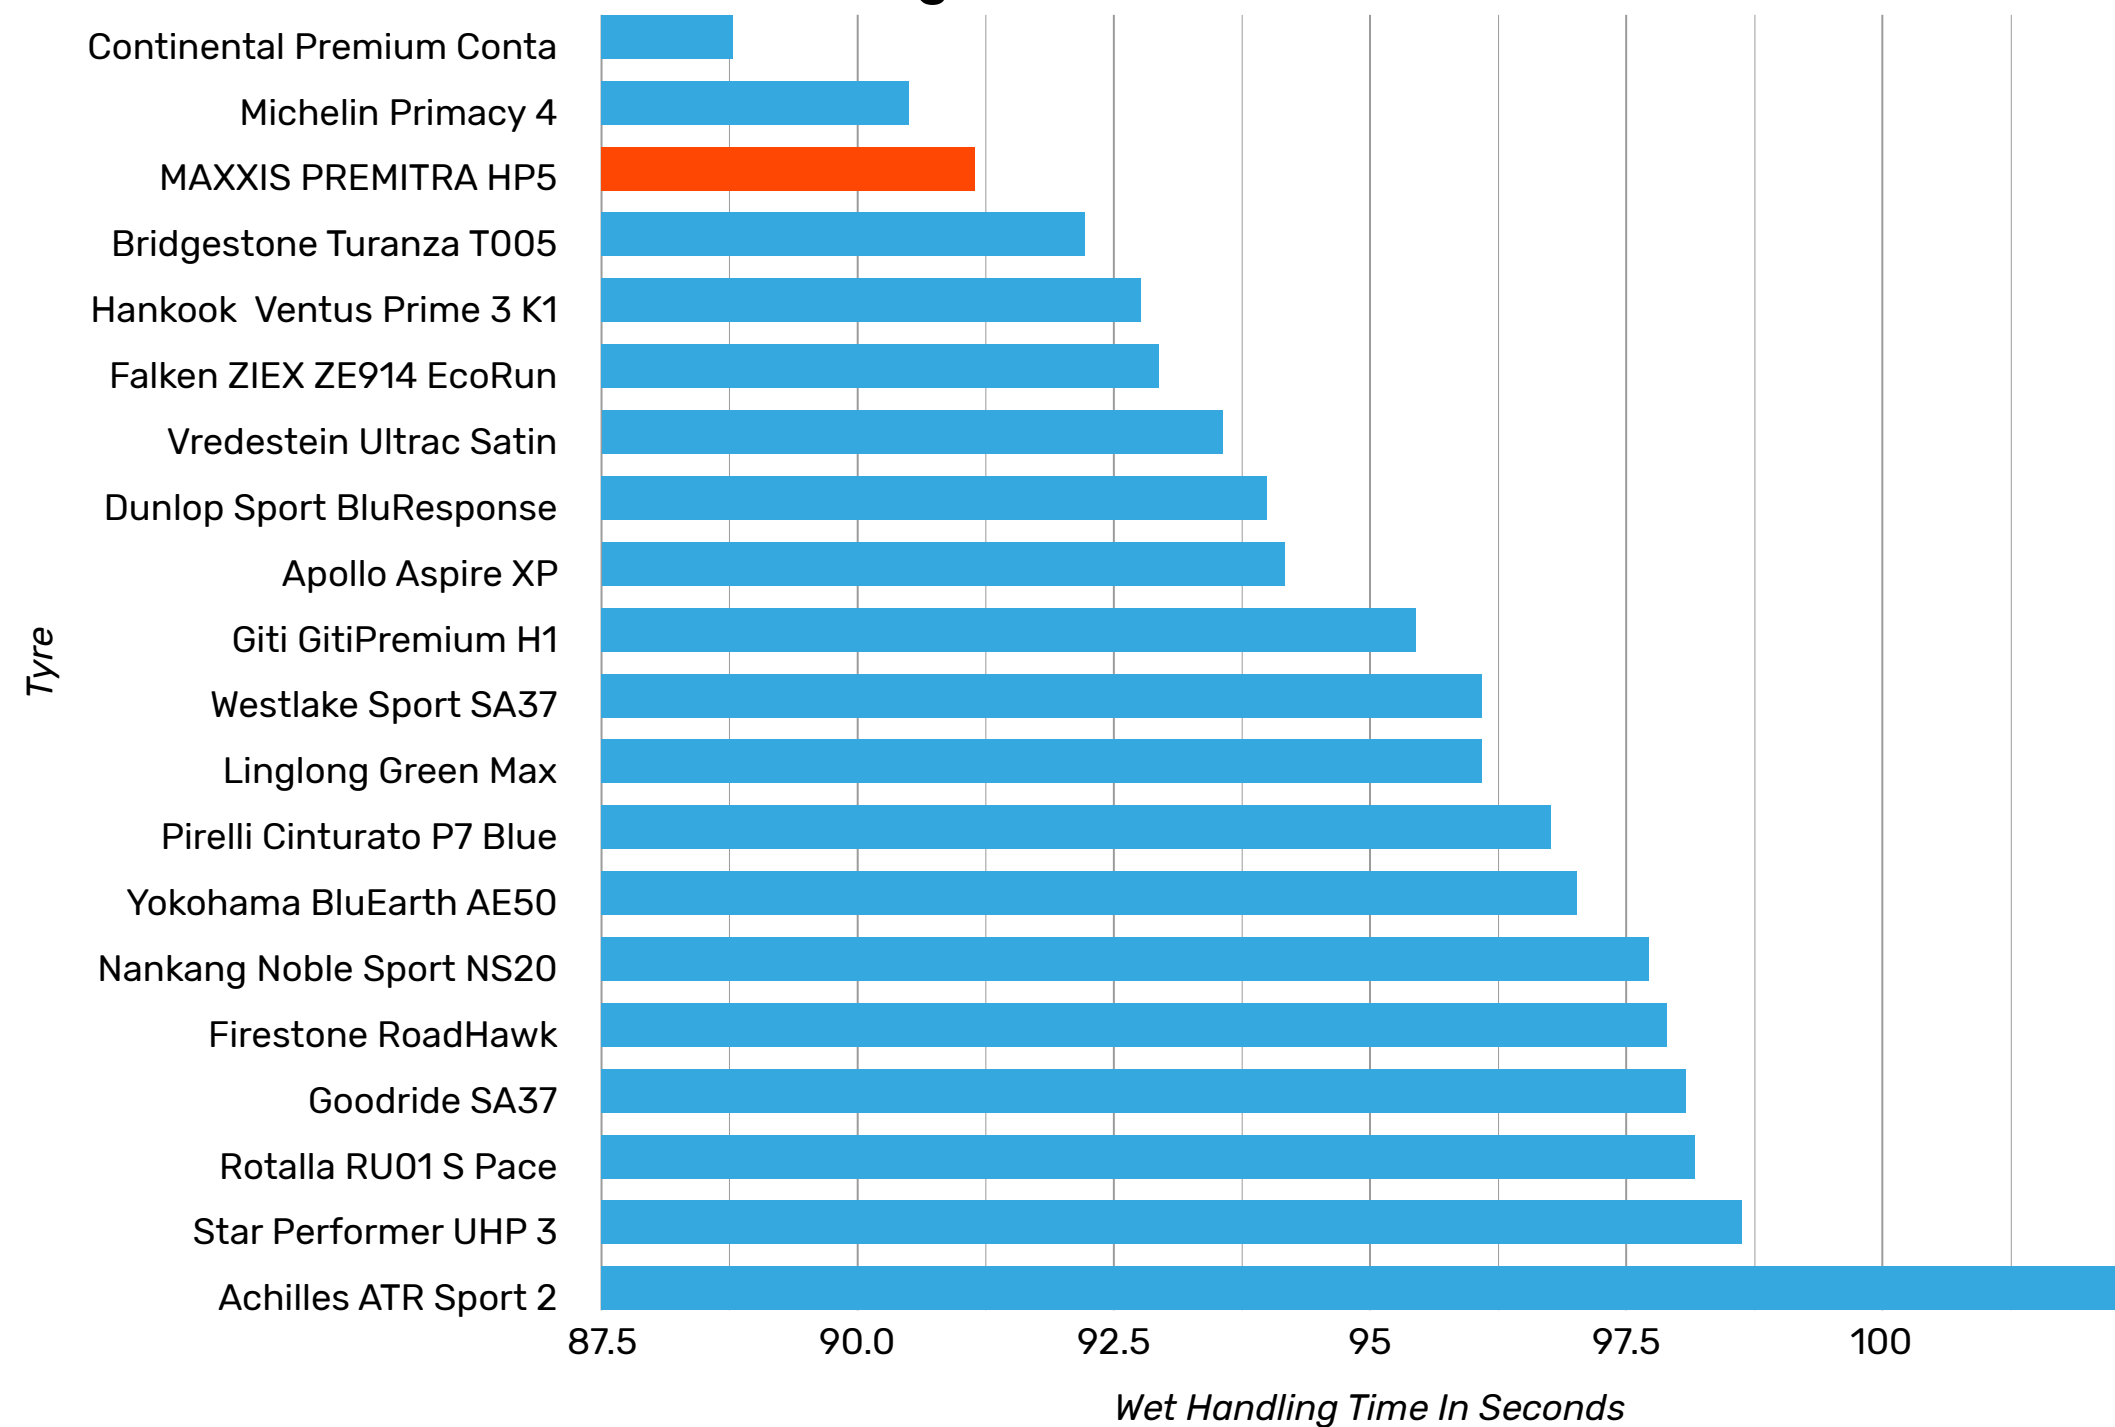

Wet Handling