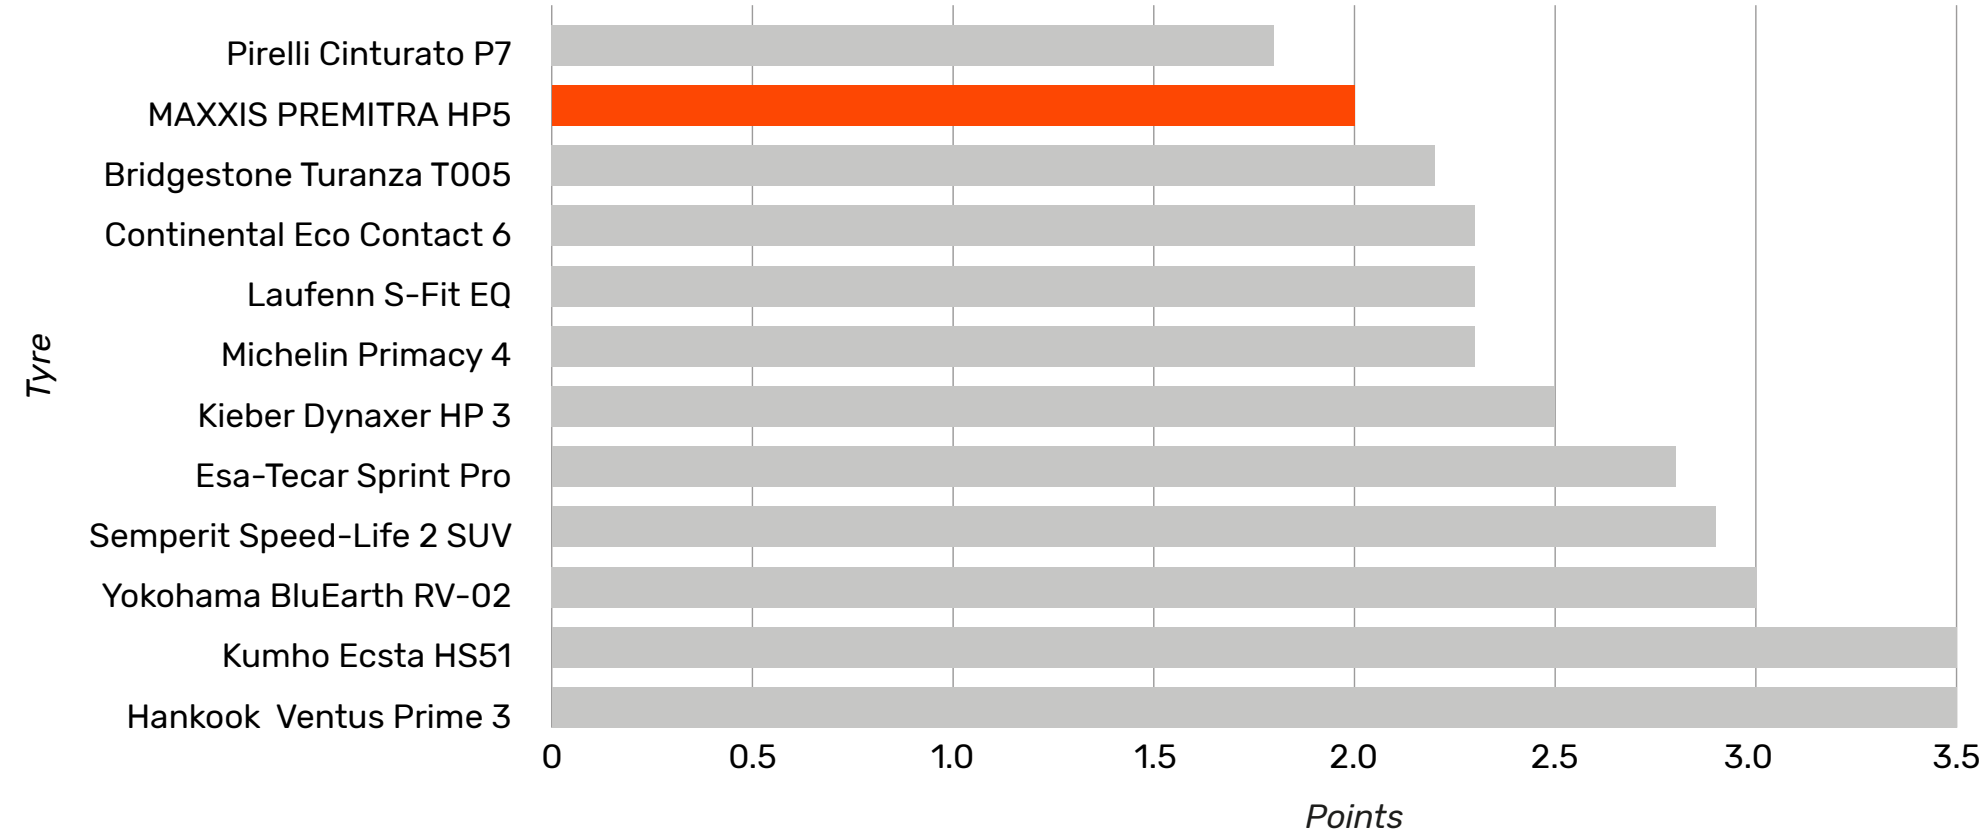

Drivability