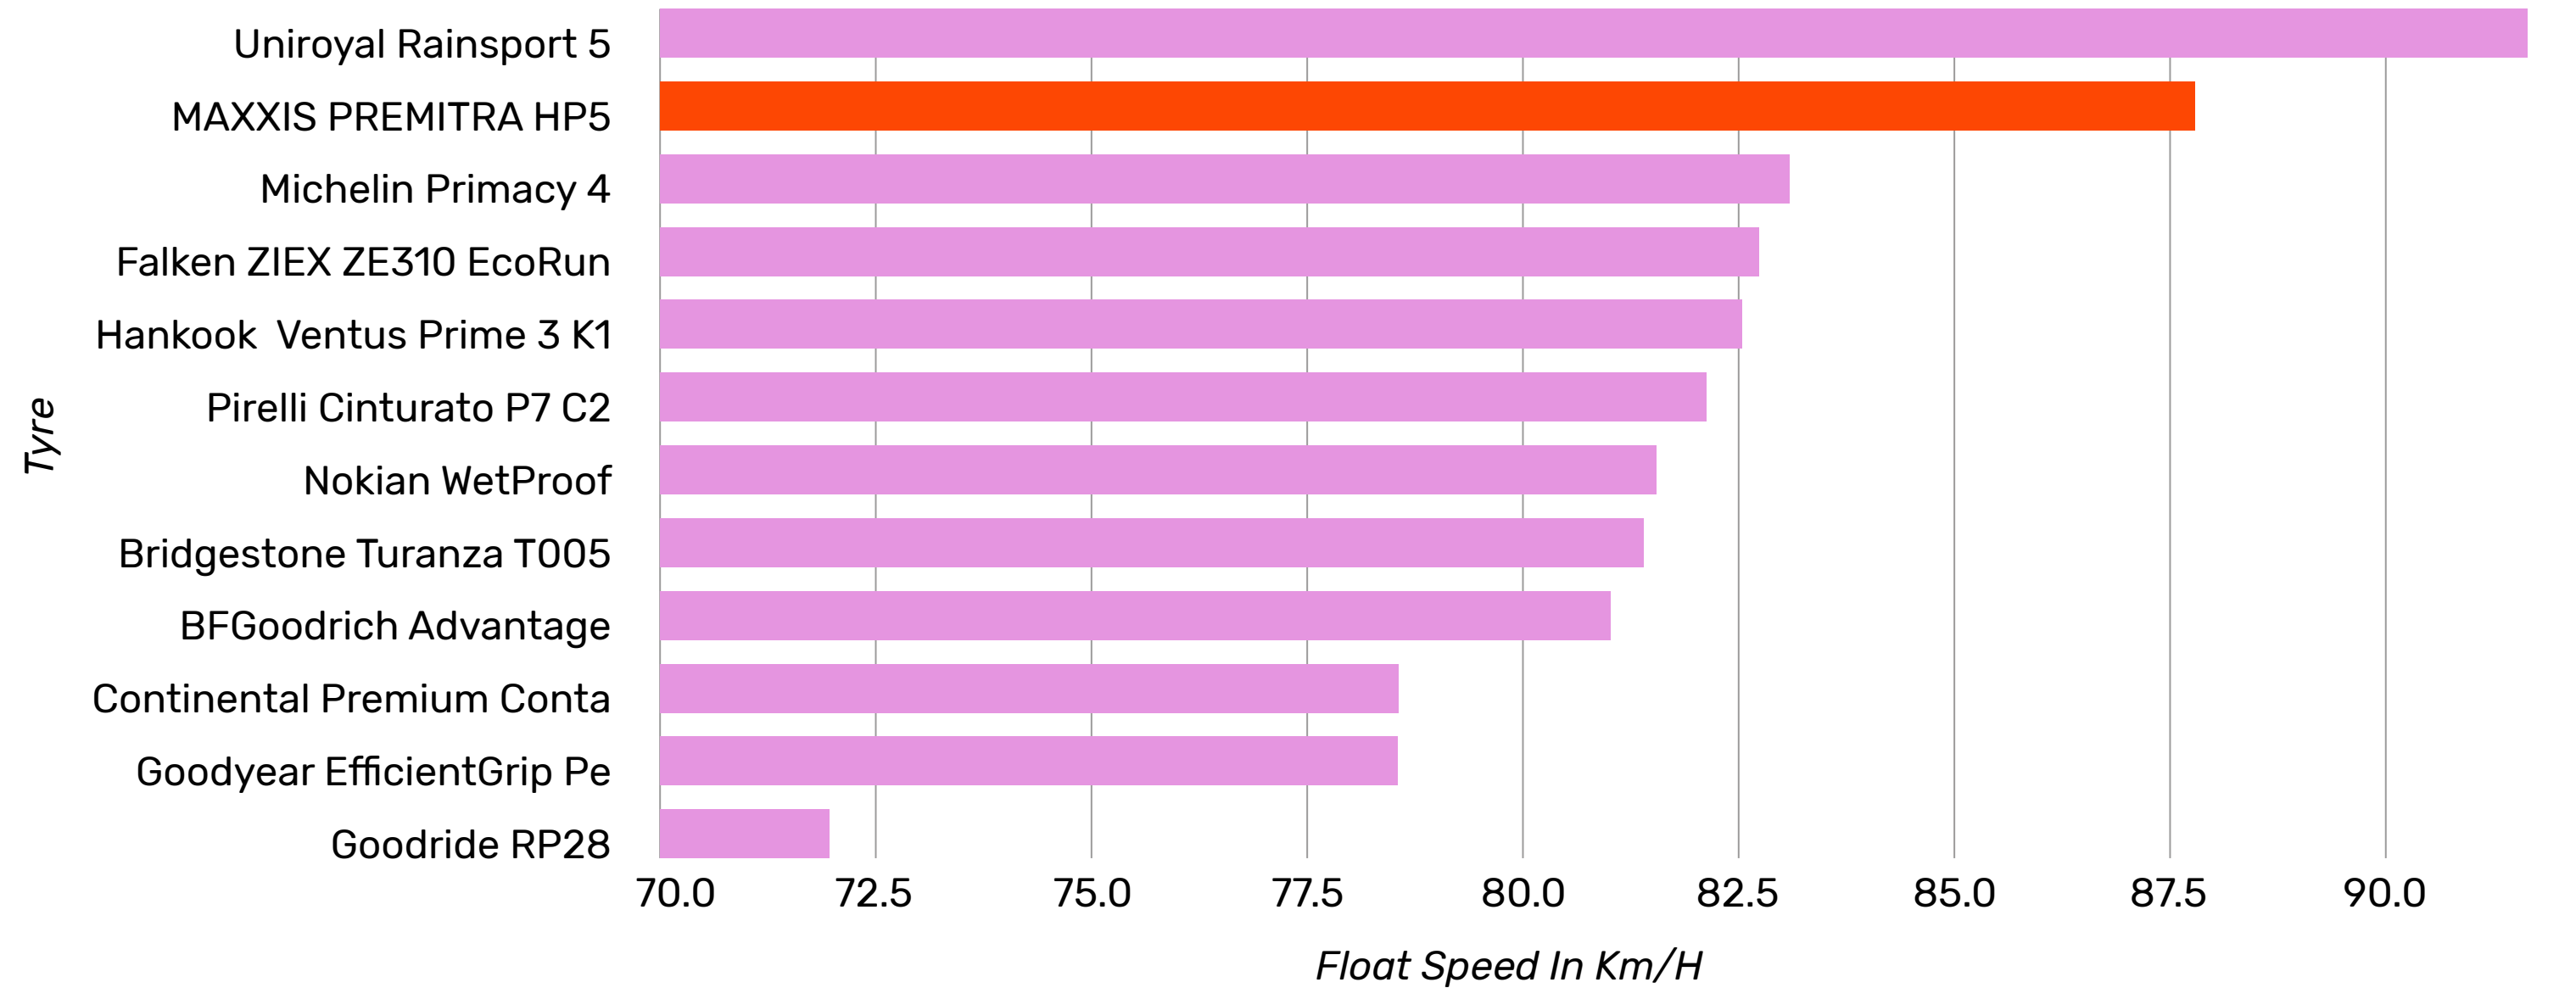

### Straight Aqua