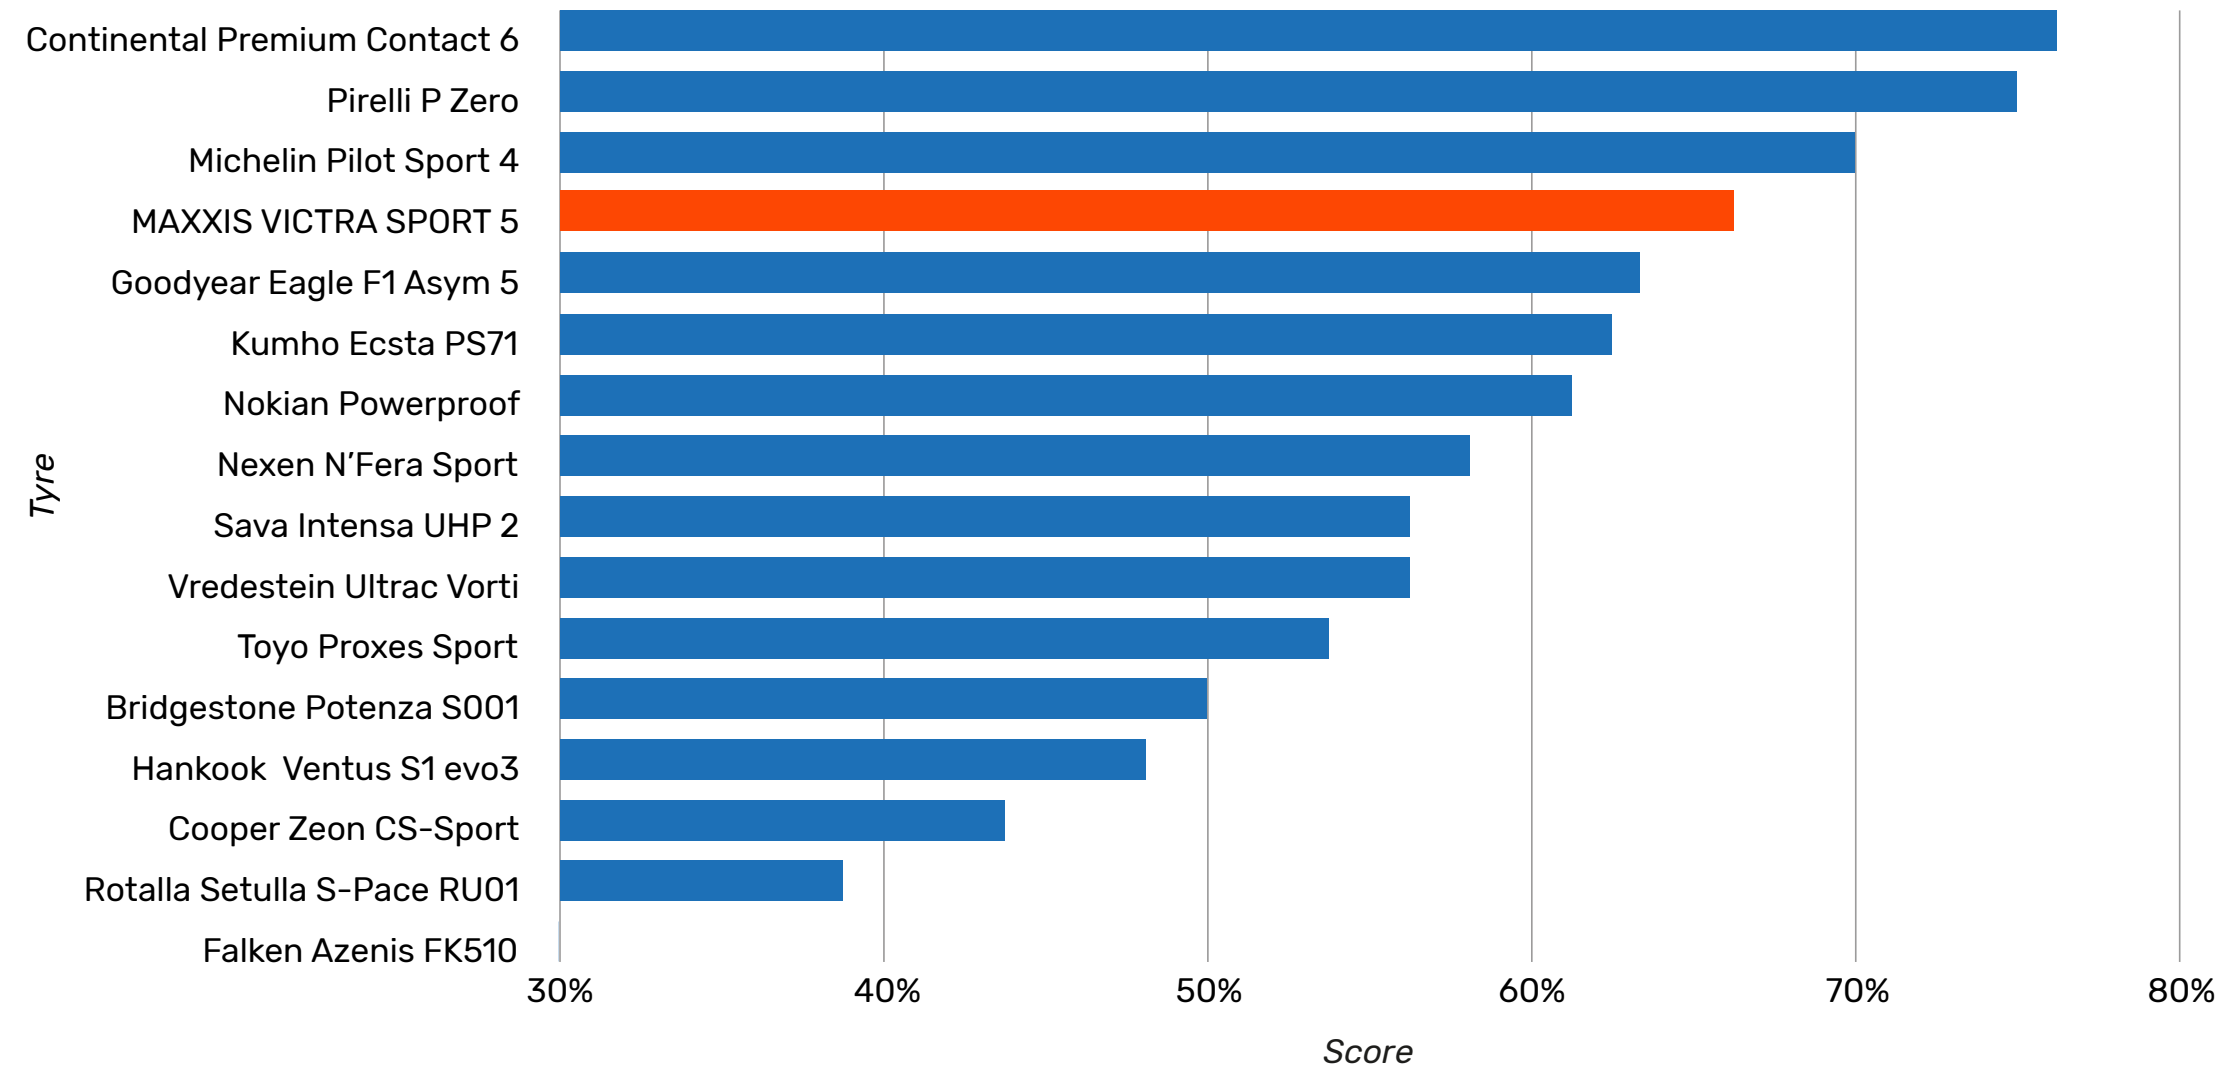

Wet Road Surface