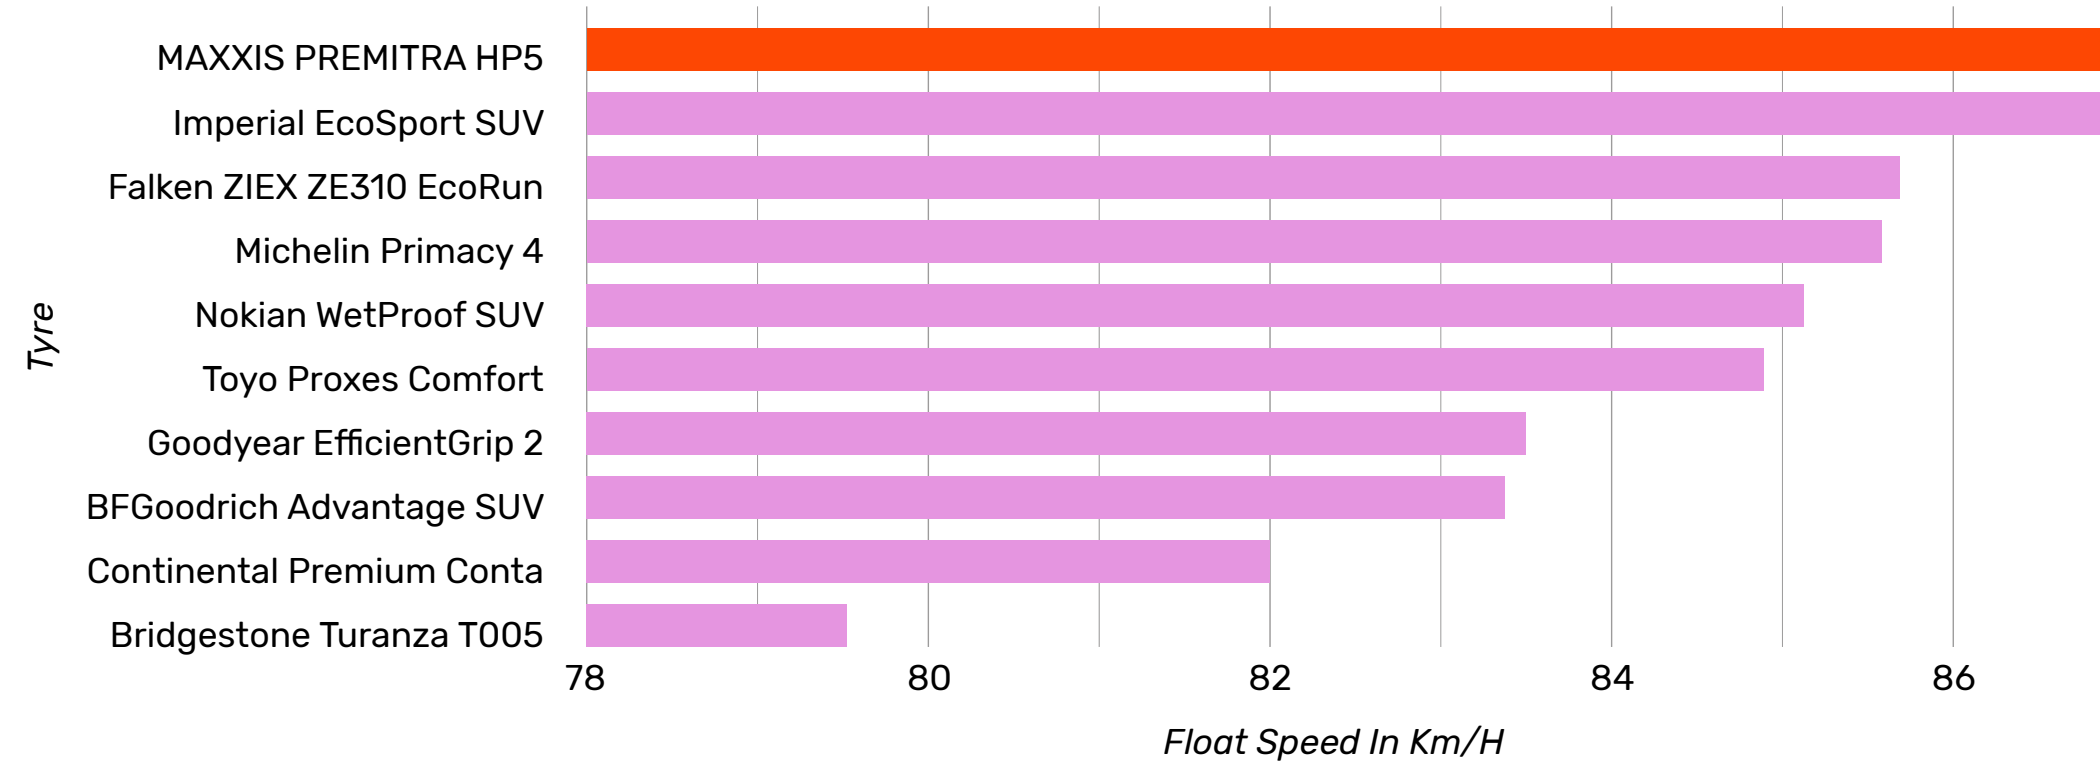

### Straight Aqua