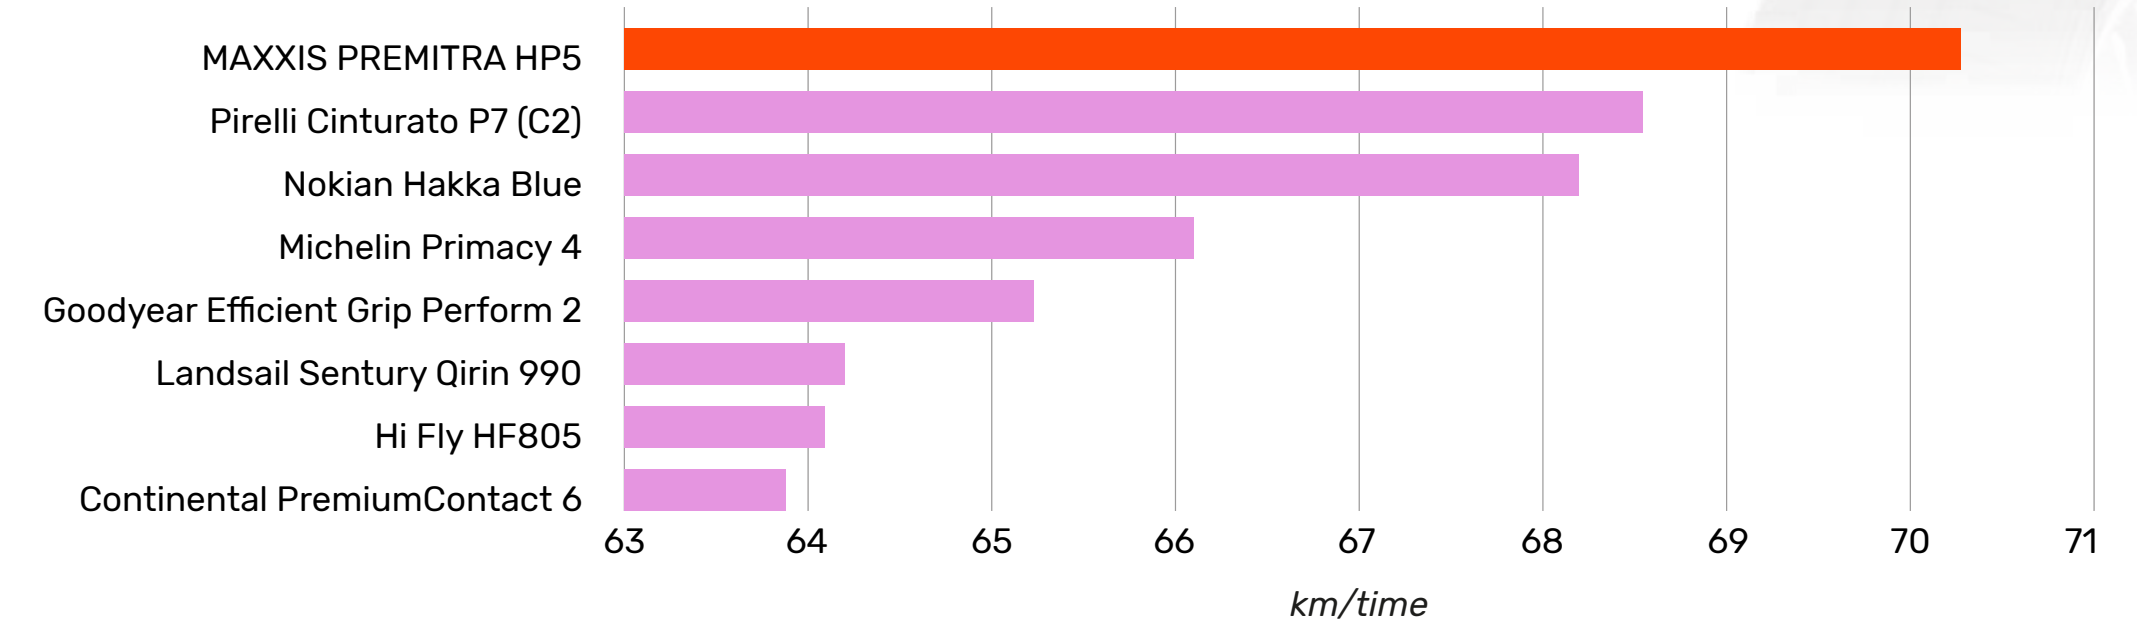

Curved Aquaplaning