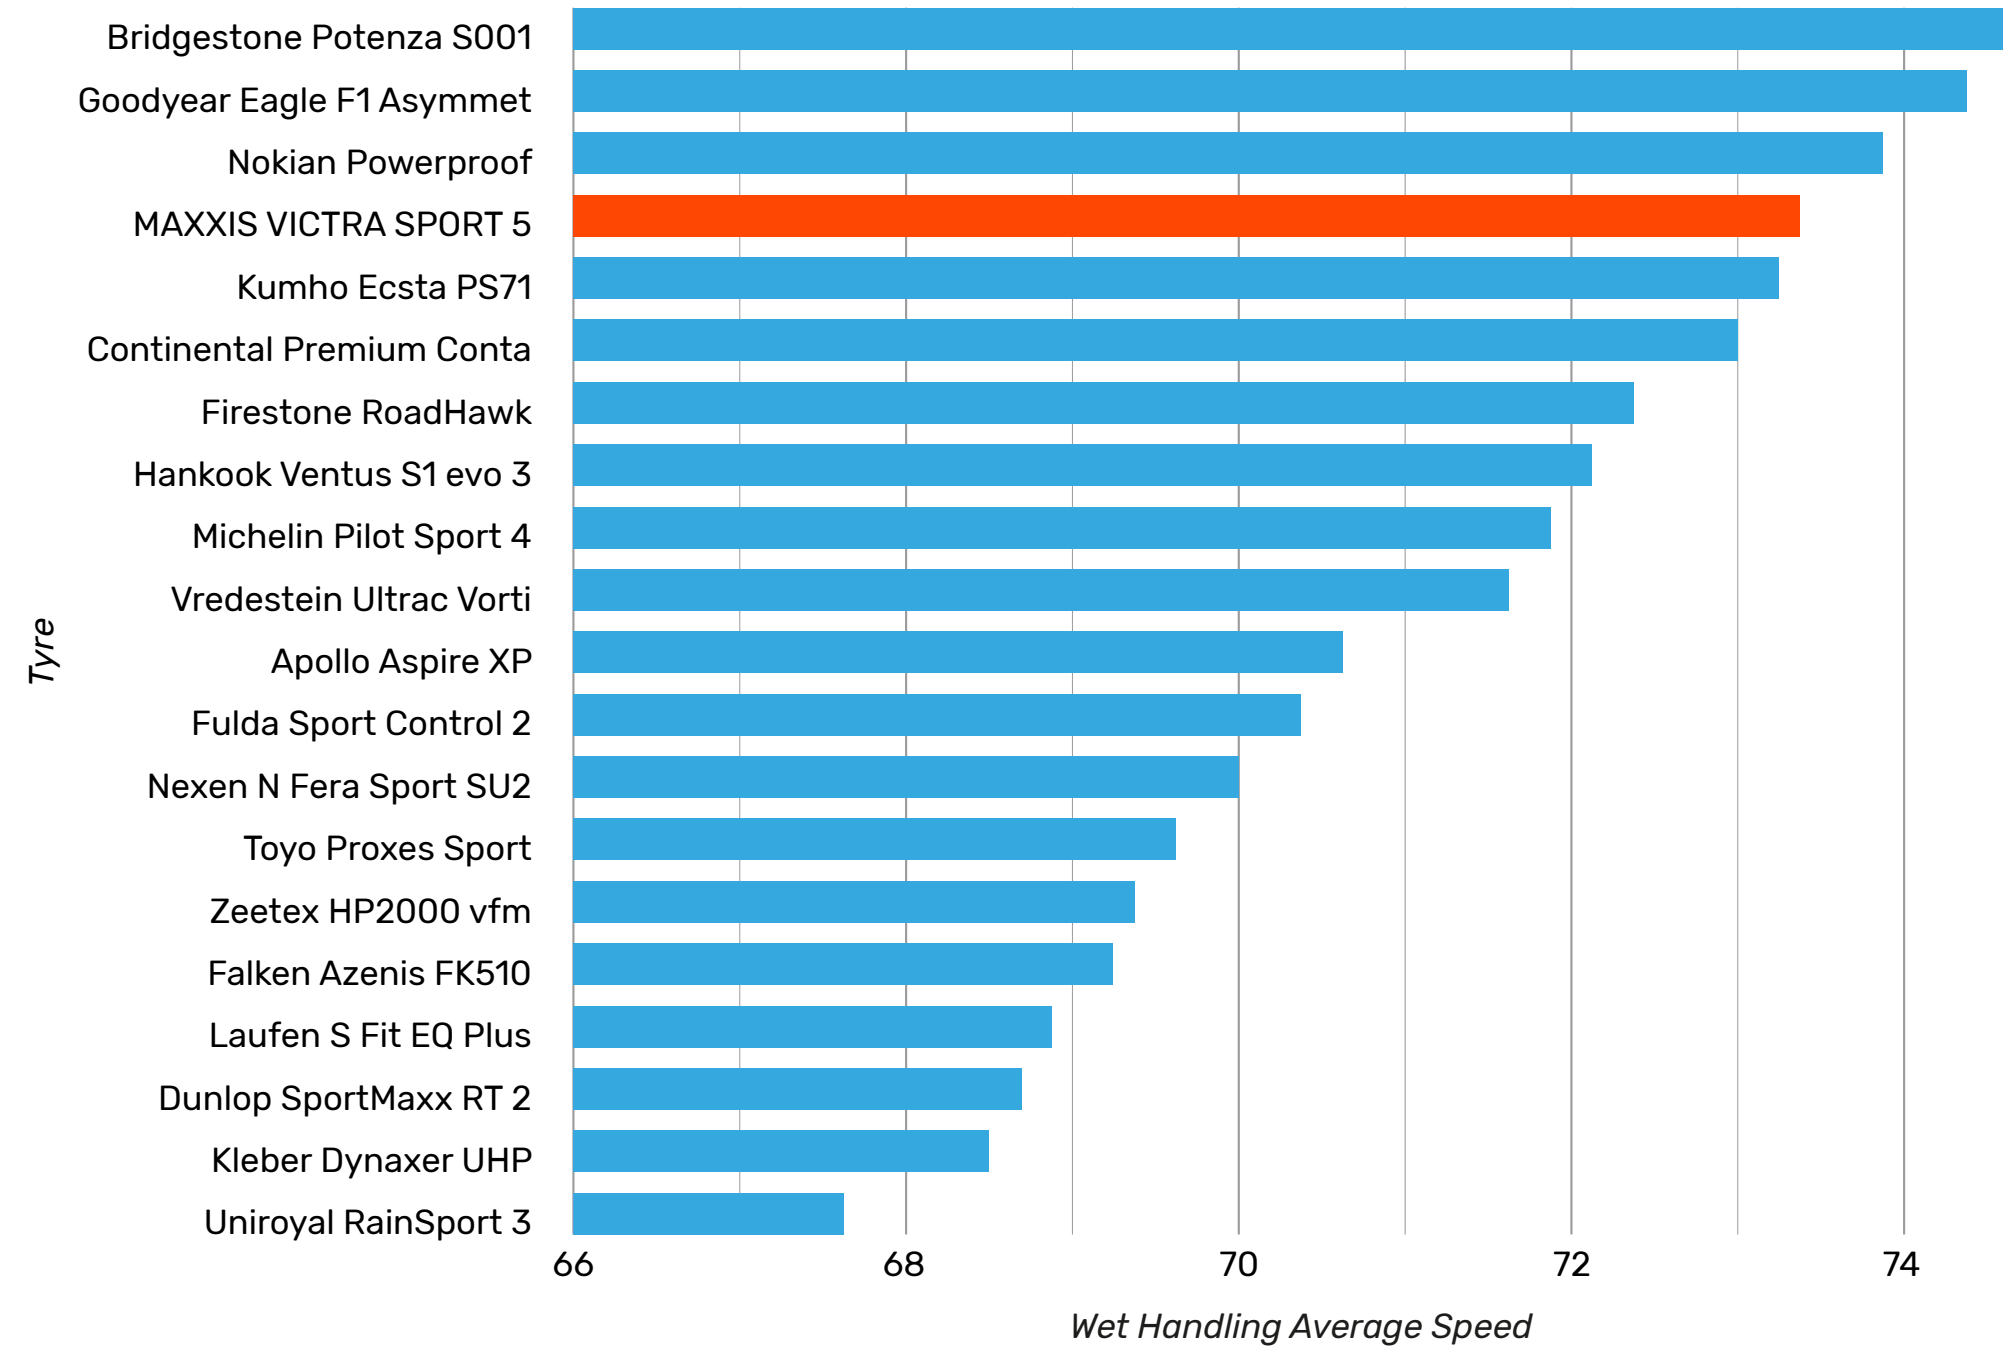

Wet Handling