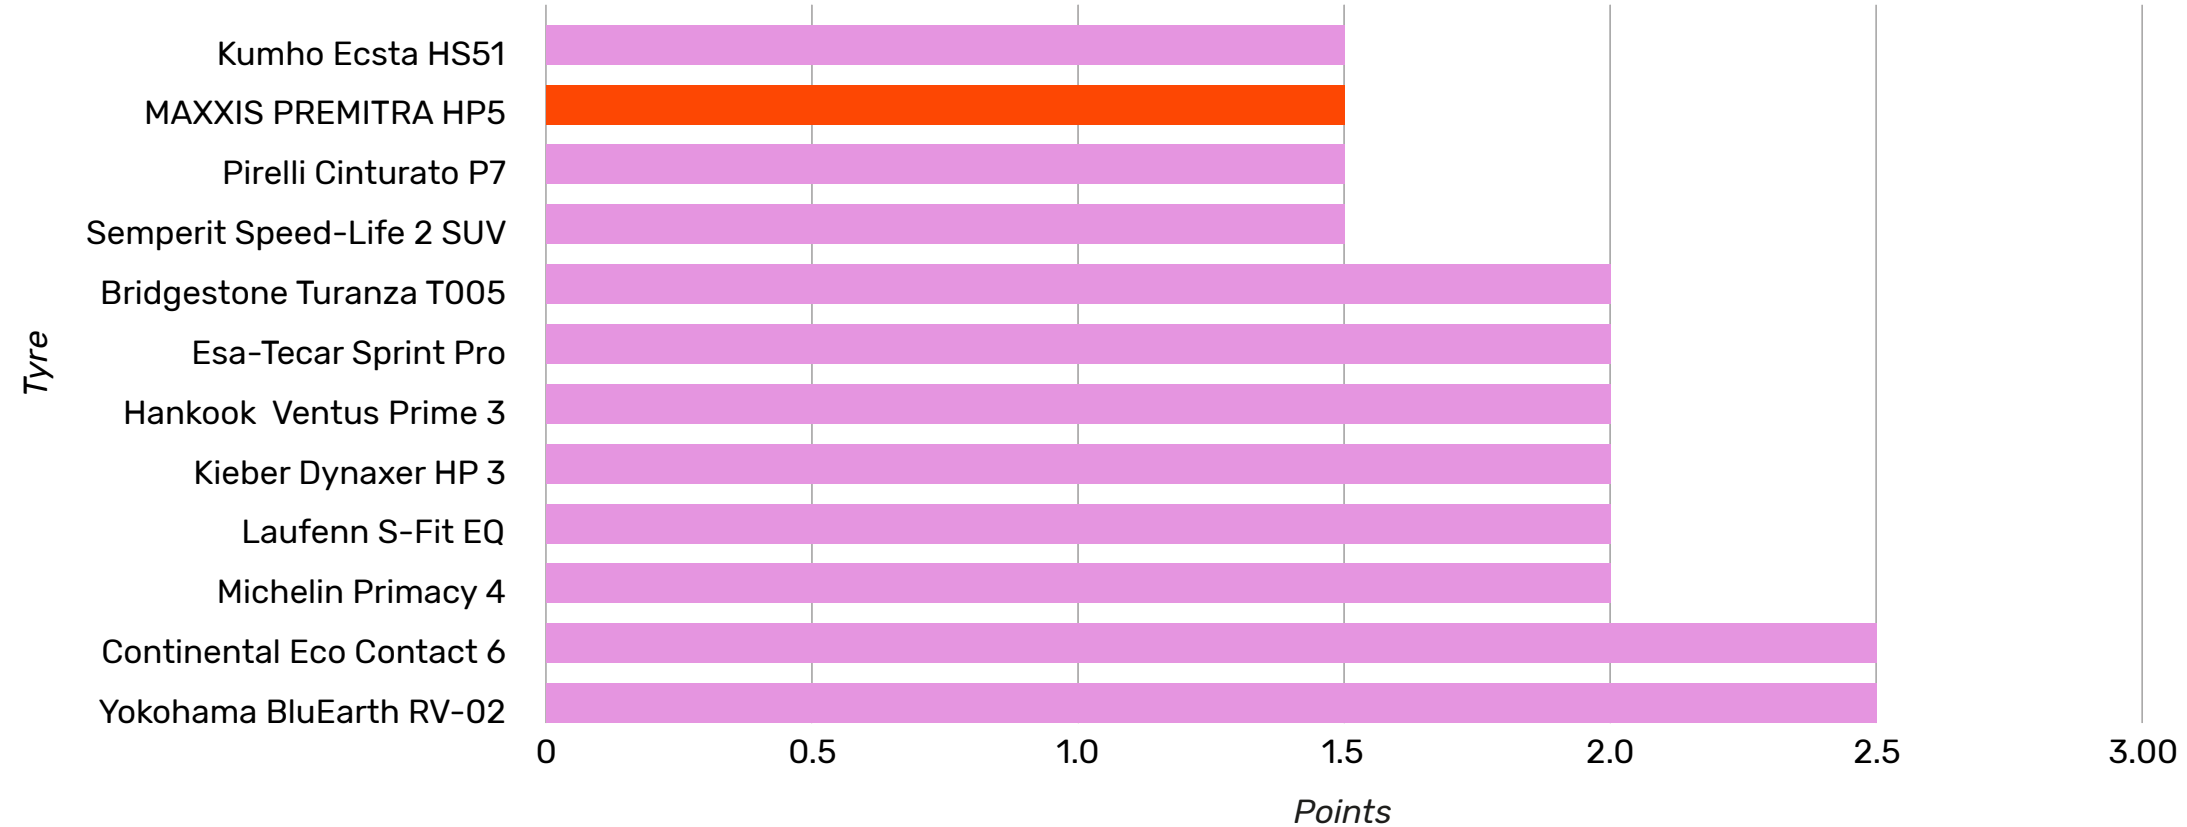

Aquaplaning Longitudinal